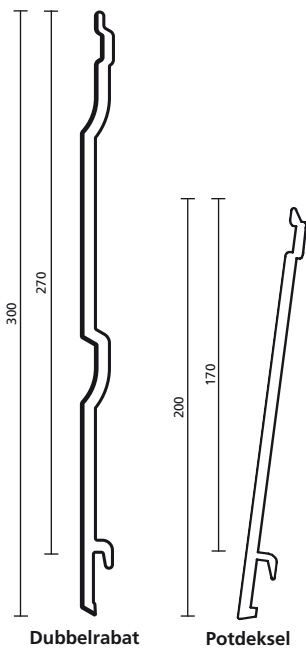

Dubbelrabat/Potdeksel Woodgrain

Dubbelrabat 3 stuks per pak (= 4,37 m²)
Potdeksel 4 stuks per pak (= 3,67 m²)