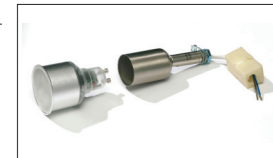

BIK Daglichtbuis

Specifieke uitbreidingsmogelijkheden voor de BIK Daglichtbuis.

- Tubespot voor onder andere kunstlicht (avond).
- Verlengbuis en bochtstukken voor verlenging lichttransport.
- Witte plafonnière, uitgevoerd in RAL 9010.