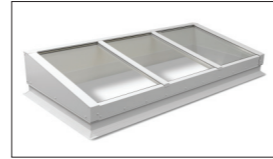

JET ModuGlas

Een strak afgewerkt product; slimme detaillering waardoor het daglicht optimaal binnenkomt.

- Glazen lichtstraat in de vorm van een les-senaar inclusief opstand.
- Ook inbraakwerend volgens NEN 5096 weerstandsklasse 2 verkrijgbaar.
- Over gehele lengte te openen voor ventilatie.