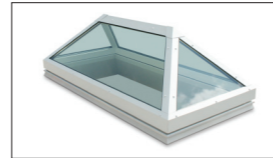

JET ModuGlas Wolfseind 45°

Mooie vormgeving; slanke profielen maakt grote hoeveelheden daglicht mogelijk.

- Levering inclusief polyester opstand.
- Ook verkrijgbaar in gehard en / of zonerend glas.