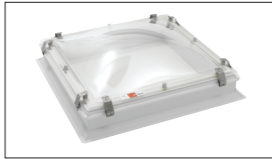

### BIK Lichtkoepel Glas

Een kant-en-klaar kwaliteitsproduct dat is opgebouwd uit een geïsoleerde rechte opstand, glasraam en lichtkoepel.

- Volledig thermisch gescheiden met een hoge isolatiewaarde.
- Voorzien van veiligheidsbeglazing.
- Vaste uitvoering Inbraakwerend volgens NEN 5096 weerstandsklasse 2.