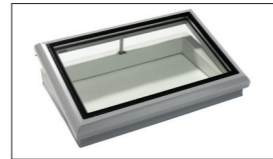

JET Glasslight

Esthetische vlakglas lichtkoepel van JET BIK.

- Ononderbroken lichtoppervlak.
- 2-laags en 3-laags isolatieglas.
- Inbraakwerend volgens NEN 5096 weerstandsklasse 2.
- Ook in renovatievariant.