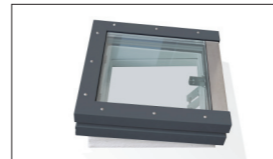

JET Skysight O

Platdak glasvenster voor energie-efficiënte architectuur.

- Voorzien van glas overlap voor snelle afwatering.
- Doorvalveilig verkrijgbaar conform GS-Bau 18.
- Toepasbaar voor vrijwel iedere dakhelling.
- Standaard in RAL 9010.