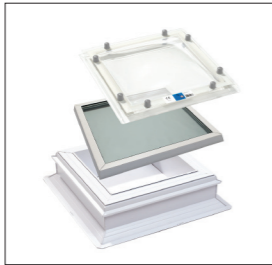

### BIK Lichtkoepel Glas

Een kant-en-klaar kwaliteitsproduct dat is opgebouwd uit een geïsoleerde rechte opstand, glasraam en lichtkoepel.

- Volledig thermisch gescheiden met een hoge isolatiewaarde.
- Voorzien van veiligheidsbeglazing.
- Vaste uitvoering Inbraakwerend volgens NEN 5096 weerstandsklasse 2.