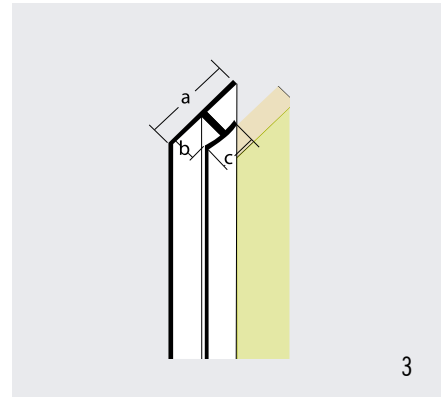

H-profielen t.b.v. verticale naden