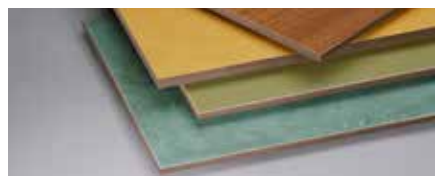

Eenvoudige bevestiging en projectgarantie

Nog een groot voordeel van Massief NT: de bijzonder eenvoudige bevestiging. Met lijm, torxschroeven, een blind mechanische bevestiging of door te potdekselen, zitten de panelen in mum van tijd aan de gevel. Plastica levert deze bevestigingsmaterialen en kan daardoor ook projectgarantie verlenen. Op de plaatmaterialen zit sowieso standaard 10 jaar garantie.