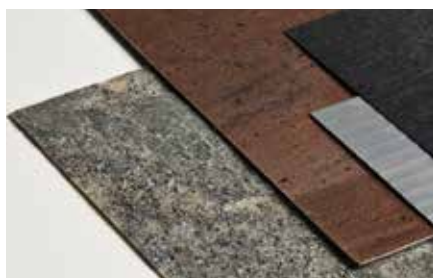

Plastica
Essentials

Een adembenemende laminaatcollectie met aansprekende oppervlaktes van metaal, houtfineer en trendy structuren.