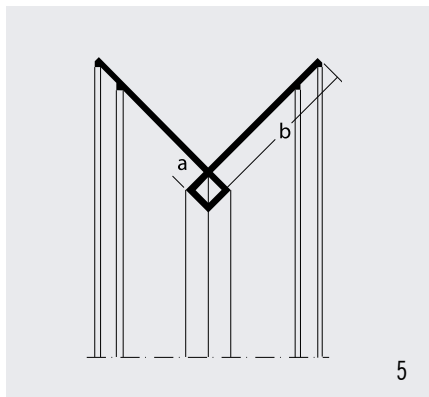

Uitwendige hoekprofielen zonder zijkantopsluiting