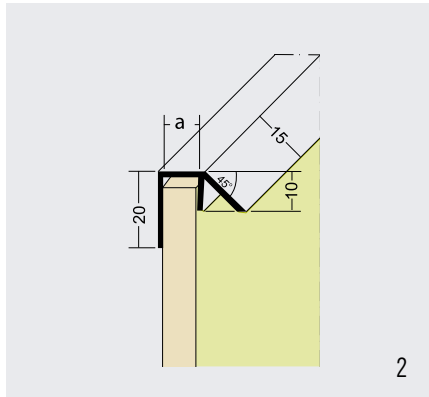

Regenafweerprofielen