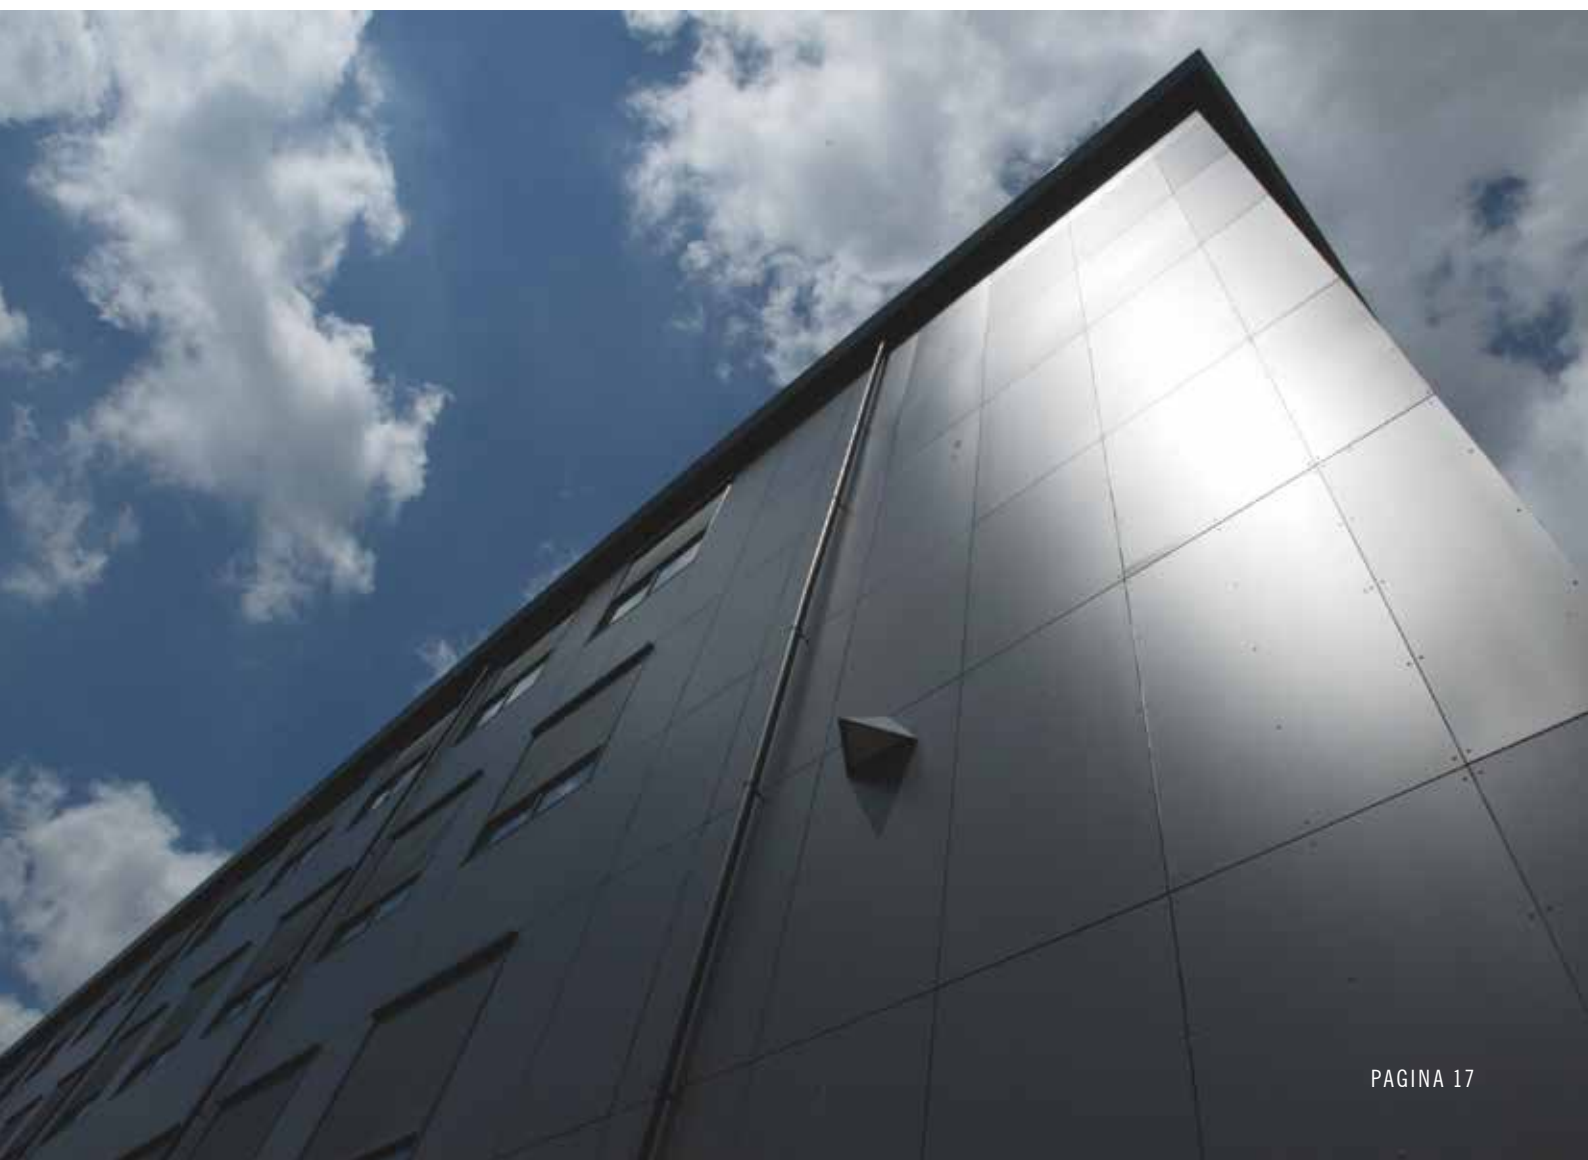

PROJECT: KANTOORPAND TE AMSTERDAM

Realisatie: 2001

Kleuren: 0077 NT, 0717 NT, 0703 NT

Bevestiging: geschroefd

0631 NT Turks blauw

0753 NT Koelgrijs

0056 NT Atlantis