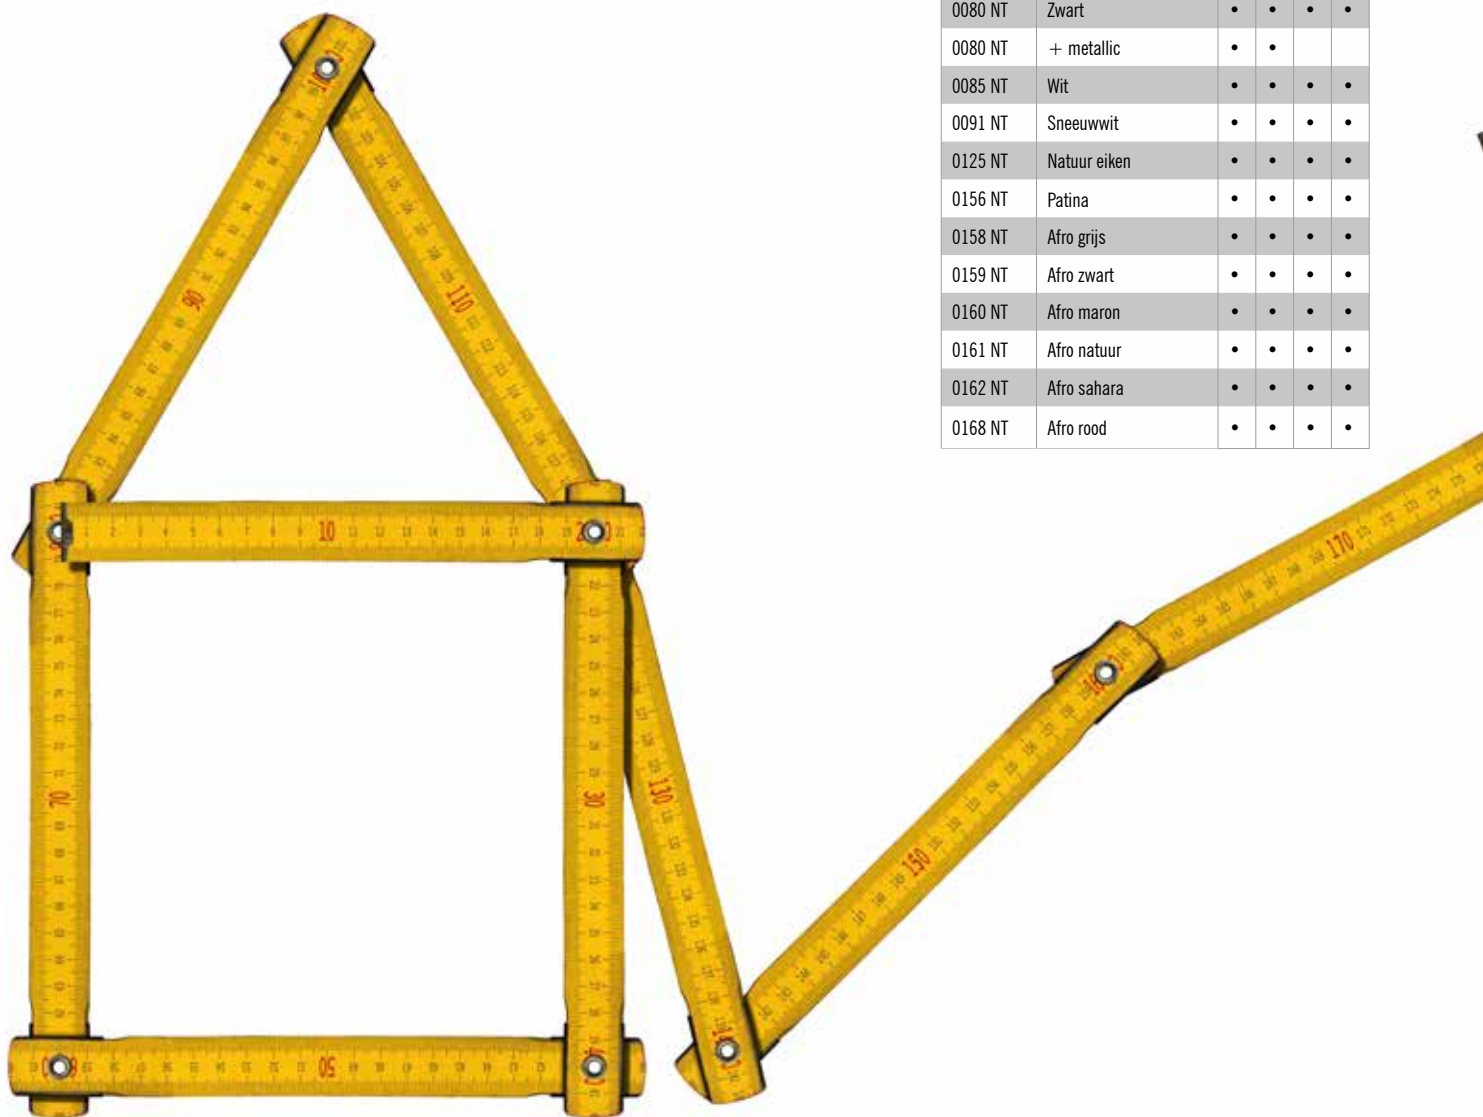

Nr.	Naam	2800 x 1300 mm	4100 x 1300 mm	2800 x 1854 mm	4100 x 1854 mm
0169 NT	Afro robijn	•	•	•	•
0237 NT	Gentiaan blauw	•	•	•	•
0344 NT	Riverside	•	•	•	•
0386 NT	Zwarte lei	•	•	•	•
0387 NT	Bruine lei	•	•	•	•
0394 NT	Urban	•	•	•	•
0406 NT	Saturnus	•	•	•	•
0421 NT	Venus	•	•	•	•
0426 NT	Loft	•	•	•	•
0427 NT	Beton	•	•	•	•
0428 NT	Cave	•	•	•	•
0429 NT	Corro	•	•	•	•