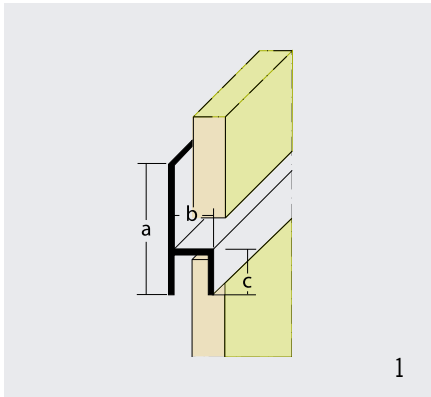

Specificaties

Materiaal

- hard kunststof: profiel 1 t/m 9
- aluminium: profiel 11 en 12

Kleuren

- wit en zwart: profiel 1 t/m 9
- zwart: profiel 12 en voegband (10)
- blank: profiel 11

Tek.	Type	Artikelnr.	Afmeting			lengte
			a	b	c	
1.	Stoeltjesprofielen t.b.v. horizontale naden	28/3534	34 mm	6,5 mm	12 mm	250 cm
		28/3535	34 mm	8,5 mm	12 mm	
		28/3536	34 mm	10,5 mm	12 mm	
		28/3537	34 mm	12,5 mm	12 mm	
2.	Regenafweerprofielen	28/3543	6,5 mm			250 cm
		28/3588	8,5 mm			
3.	H-profielen t.b.v. verticale naden	28/3545	25 mm	7 mm	12 mm	250 cm
		28/3546	25 mm	8,5 mm	12 mm	
		28/3547	25 mm	10,5 mm	12 mm	
4.	Afsluitprofielen	28/3691	42 mm	8 mm	6,5 mm	250 cm
		28/3658	42 mm	10 mm	9 mm	
5.	Uitwendige hoekprofielen zonder zijkantopsluiting	28/3569	6,5 mm	40 mm		250 cm
6.	Uitwendige hoekprofielen met zijkantopsluiting	28/3624	11 mm	45 mm	10 mm	250 cm
7.	Inwendige hoekprofielen met zijkantopsluiting	28/3654	zie tekening			250 cm
8.	Inwendige hoekprofielen zonder zijkantopsluiting	28/3638	zie tekening			250 cm
9.	Ventilatieprofielen	25/3612	30 mm			250 cm
		25/3610	50 mm			
10.	Voegband	28/3331	36 mm			100 M1
		28/3330	45 mm			50 M1
		28/3327	60 mm			50 M1
11.	Waterslagprofiel	28/9083	zie tekening			250 cm
12.	Voegprofiel	28/9042	zie tekening			250 cm
						300 cm