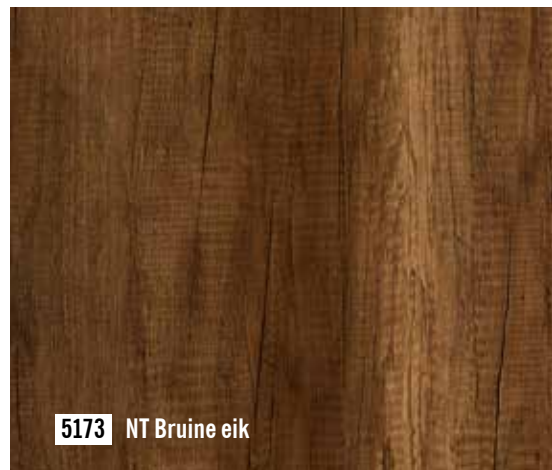

4100 x 1300 mm

2800 x 1854 mm

4100 x 1854 mm

0125 NT Natuur eiken

0923 Soft eiken

5171 NT Witte eik

5172 NT Grijs eik

5173 NT Bruine eik