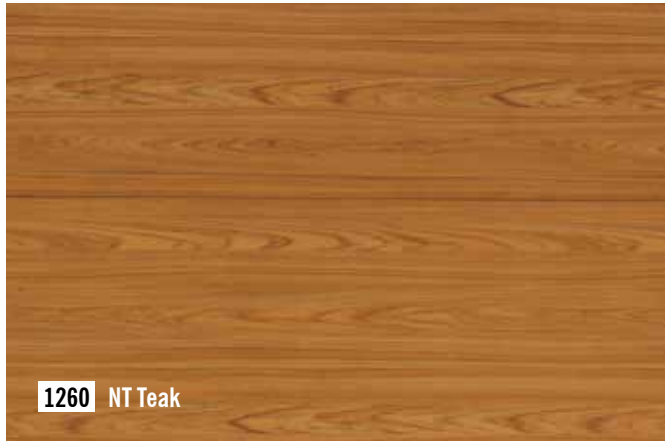

DE MOOISTE DECOREN VOOR DE MOOISTE UITSTRALING

0935 NT Amerikaanse walnoot

0797 NT Tirano noten

0928 NT Goudkust

0798 NT Tabora

0801 NT Grijs den

1260 NT Teak

0803 NT Gebeitst grenen