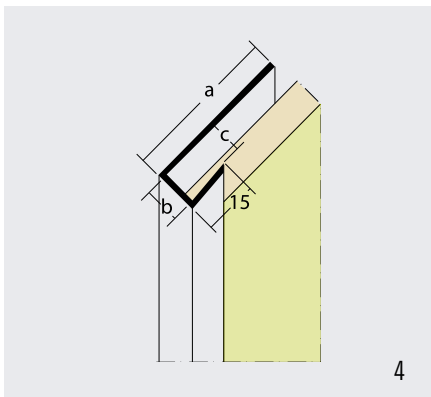

Afsluitprofielen