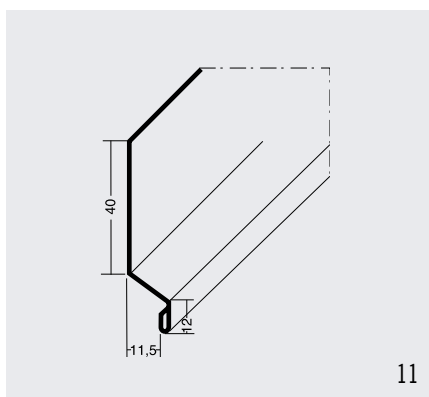

Waterslagprofiel