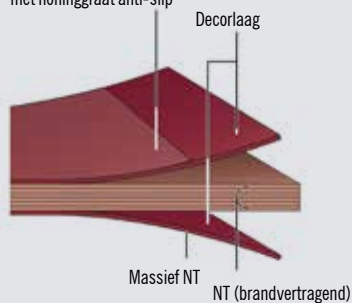

Technische eigenschappen

Afmetingen
4100 x 1854 mm

Dikten
6 - 20 mm

Kern
NT-kwaliteit, brandvertragend volgens EN 13501, B-s1 d0, kleur bruin

Normen
Massief NT Hexa Flooring zijn geproduceerd volgens EN 438-6, type EDF

Dubbelgeharte acryl-polyurethaan hars met honinggraat anti-slip