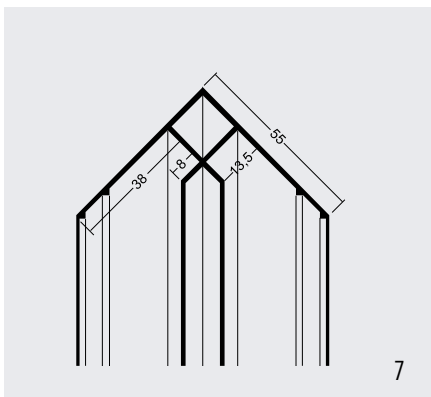

Inwendige hoekprofielen met zijkantopsluiting