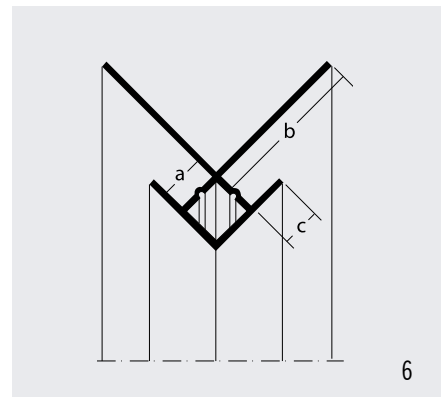

Uitwendige hoekprofielen met zijkantopsluiting