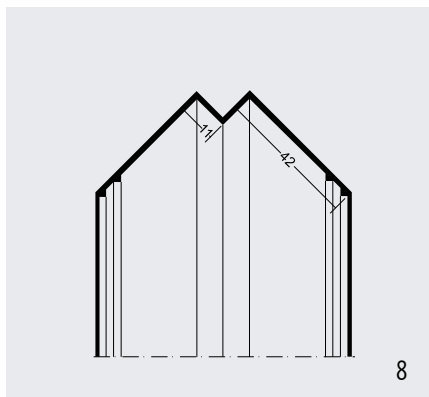

Inwendige hoekprofielen zonder zijkantopsluiting