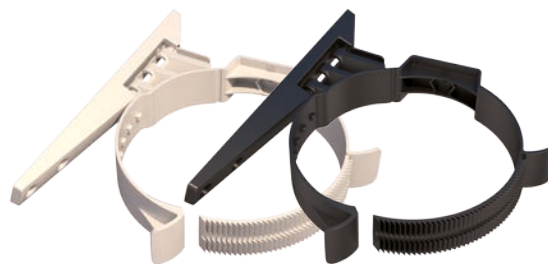

Mede dankzij de unieke, gepatenteerde condens en regenwater afvoerende spiraaltechniek is de doorvoer 30% compacter in vergelijking met andere modellen op de markt. Dit maakt de MultiVent 5V slank en bovendien logistiek zeer aantrekkelijk. De dakdoorvoer is beschermd tegen inregenen en geschikt voor nieuwbouw en renovatie.

➤ **Perfekte bevestiging**

Hellend dak

Universele Ubiflex Dakdoorvoerpan 15°-55°

Met de Universele Ubiflex Dakdoorvoerpan 15°-55° van Ubbink heeft u dé oplossing voor alle gangbare dakhellingen!

Deze unieke pan, inclusief schaal, is geschikt voor ieder type pan, ieder type dakdoorvoer en voor de Rolux 5G Concentrisch Push-Fit 60/100. Eén product voor meer dan 98% van alle toepassingen (hellingshoeken). Makkelijker kan Ubbink het niet voor u maken!

Plat dak

WaterpRoof Plakplaat

Met de Ubbink WaterpRoof Plakplaat met geïntegreerd rozet, maakt u eenvoudig een 100% waterdichte aansluiting op het platte dak. Deze plakplaat is speciaal ontwikkeld voor dakdoorvoeren op het platte dak met een PVC, EPDM of bitumen dakbedekking. Niet-waterdichte aansluitproblemen zijn nu opgelost! Ook voor de standaard aluminium plakplaten (zonder geïntegreerd rozet) bent u bij Ubbink aan het juiste adres.

Beugelen was nog nooit zo makkelijk!

Dakbeschotbeugel 100-131 PP

Veilige montage van uw dakdoorvoer is een must. Met de kunststof dakbeschotbeugel van Ubbink is dat heel eenvoudig! De kunststof dakbeschotbeugel bevestigt u aan de zijkant. Doordat de beugel een zwenkend gedeelte heeft, positioneert, tekent, boort en bevestigt u de beugel eenvoudig aan het dakbeschot. Deze beugel is ook achteraf te plaatsen en sluit naadloos aan op het Ubbink luchtdicht dakdoorvoermanchet. De beugel is verkrijgbaar in wit en zwart en toepasbaar op het hellende dak en plafond.