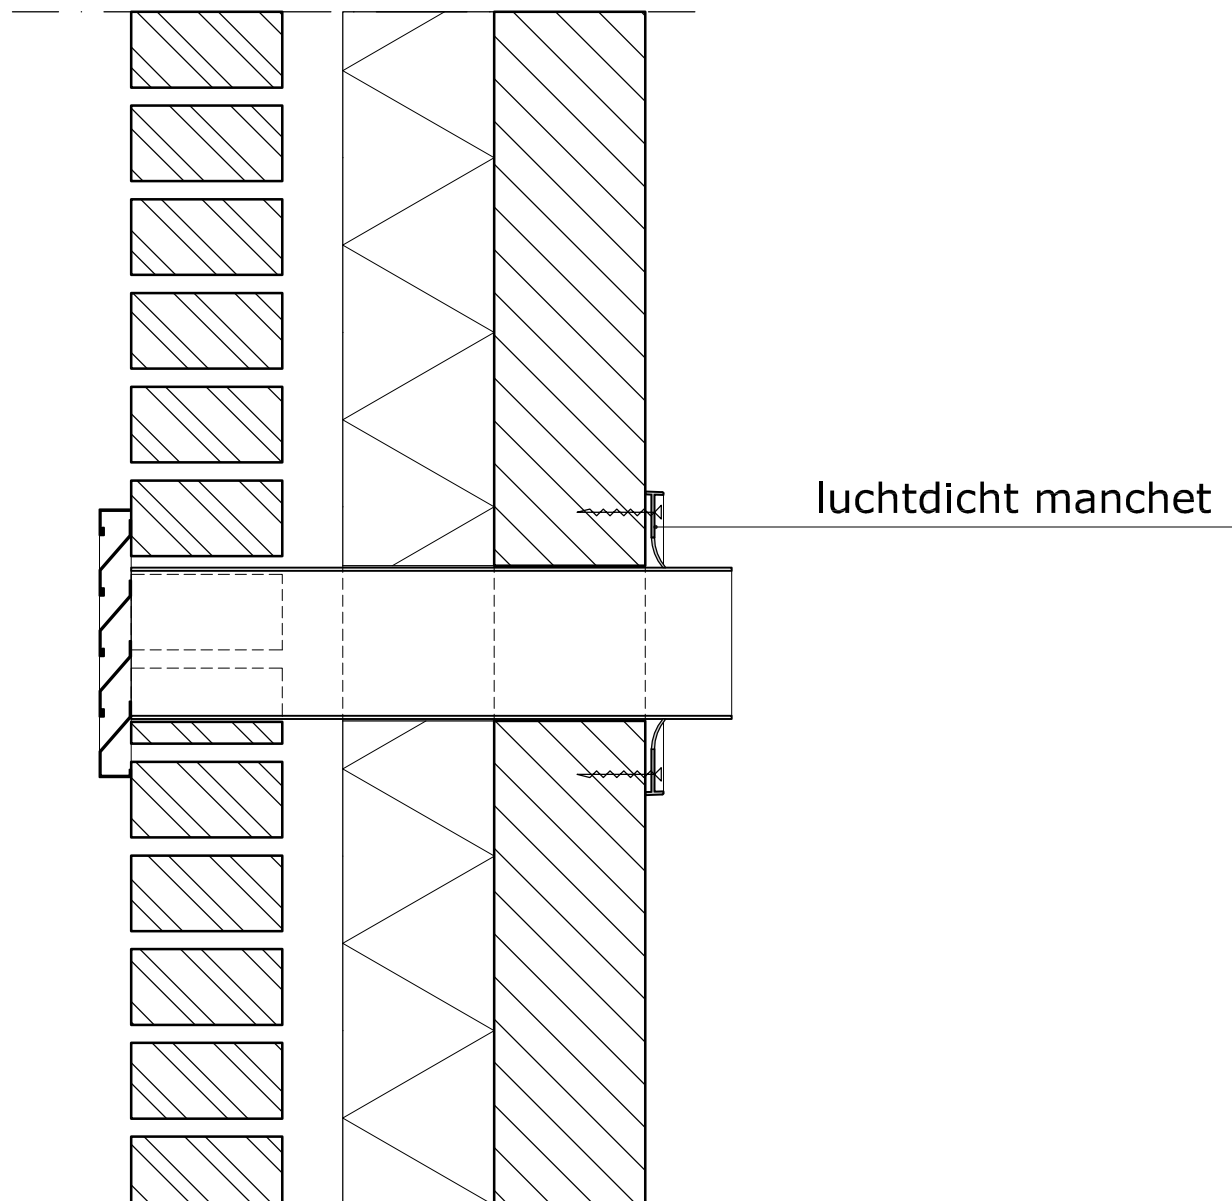

# Luchtdicht bouwen

muurdoorvoerdetail

luchtdicht manchet 100-131mm

Aanzicht manchet

1.

**ubbink**