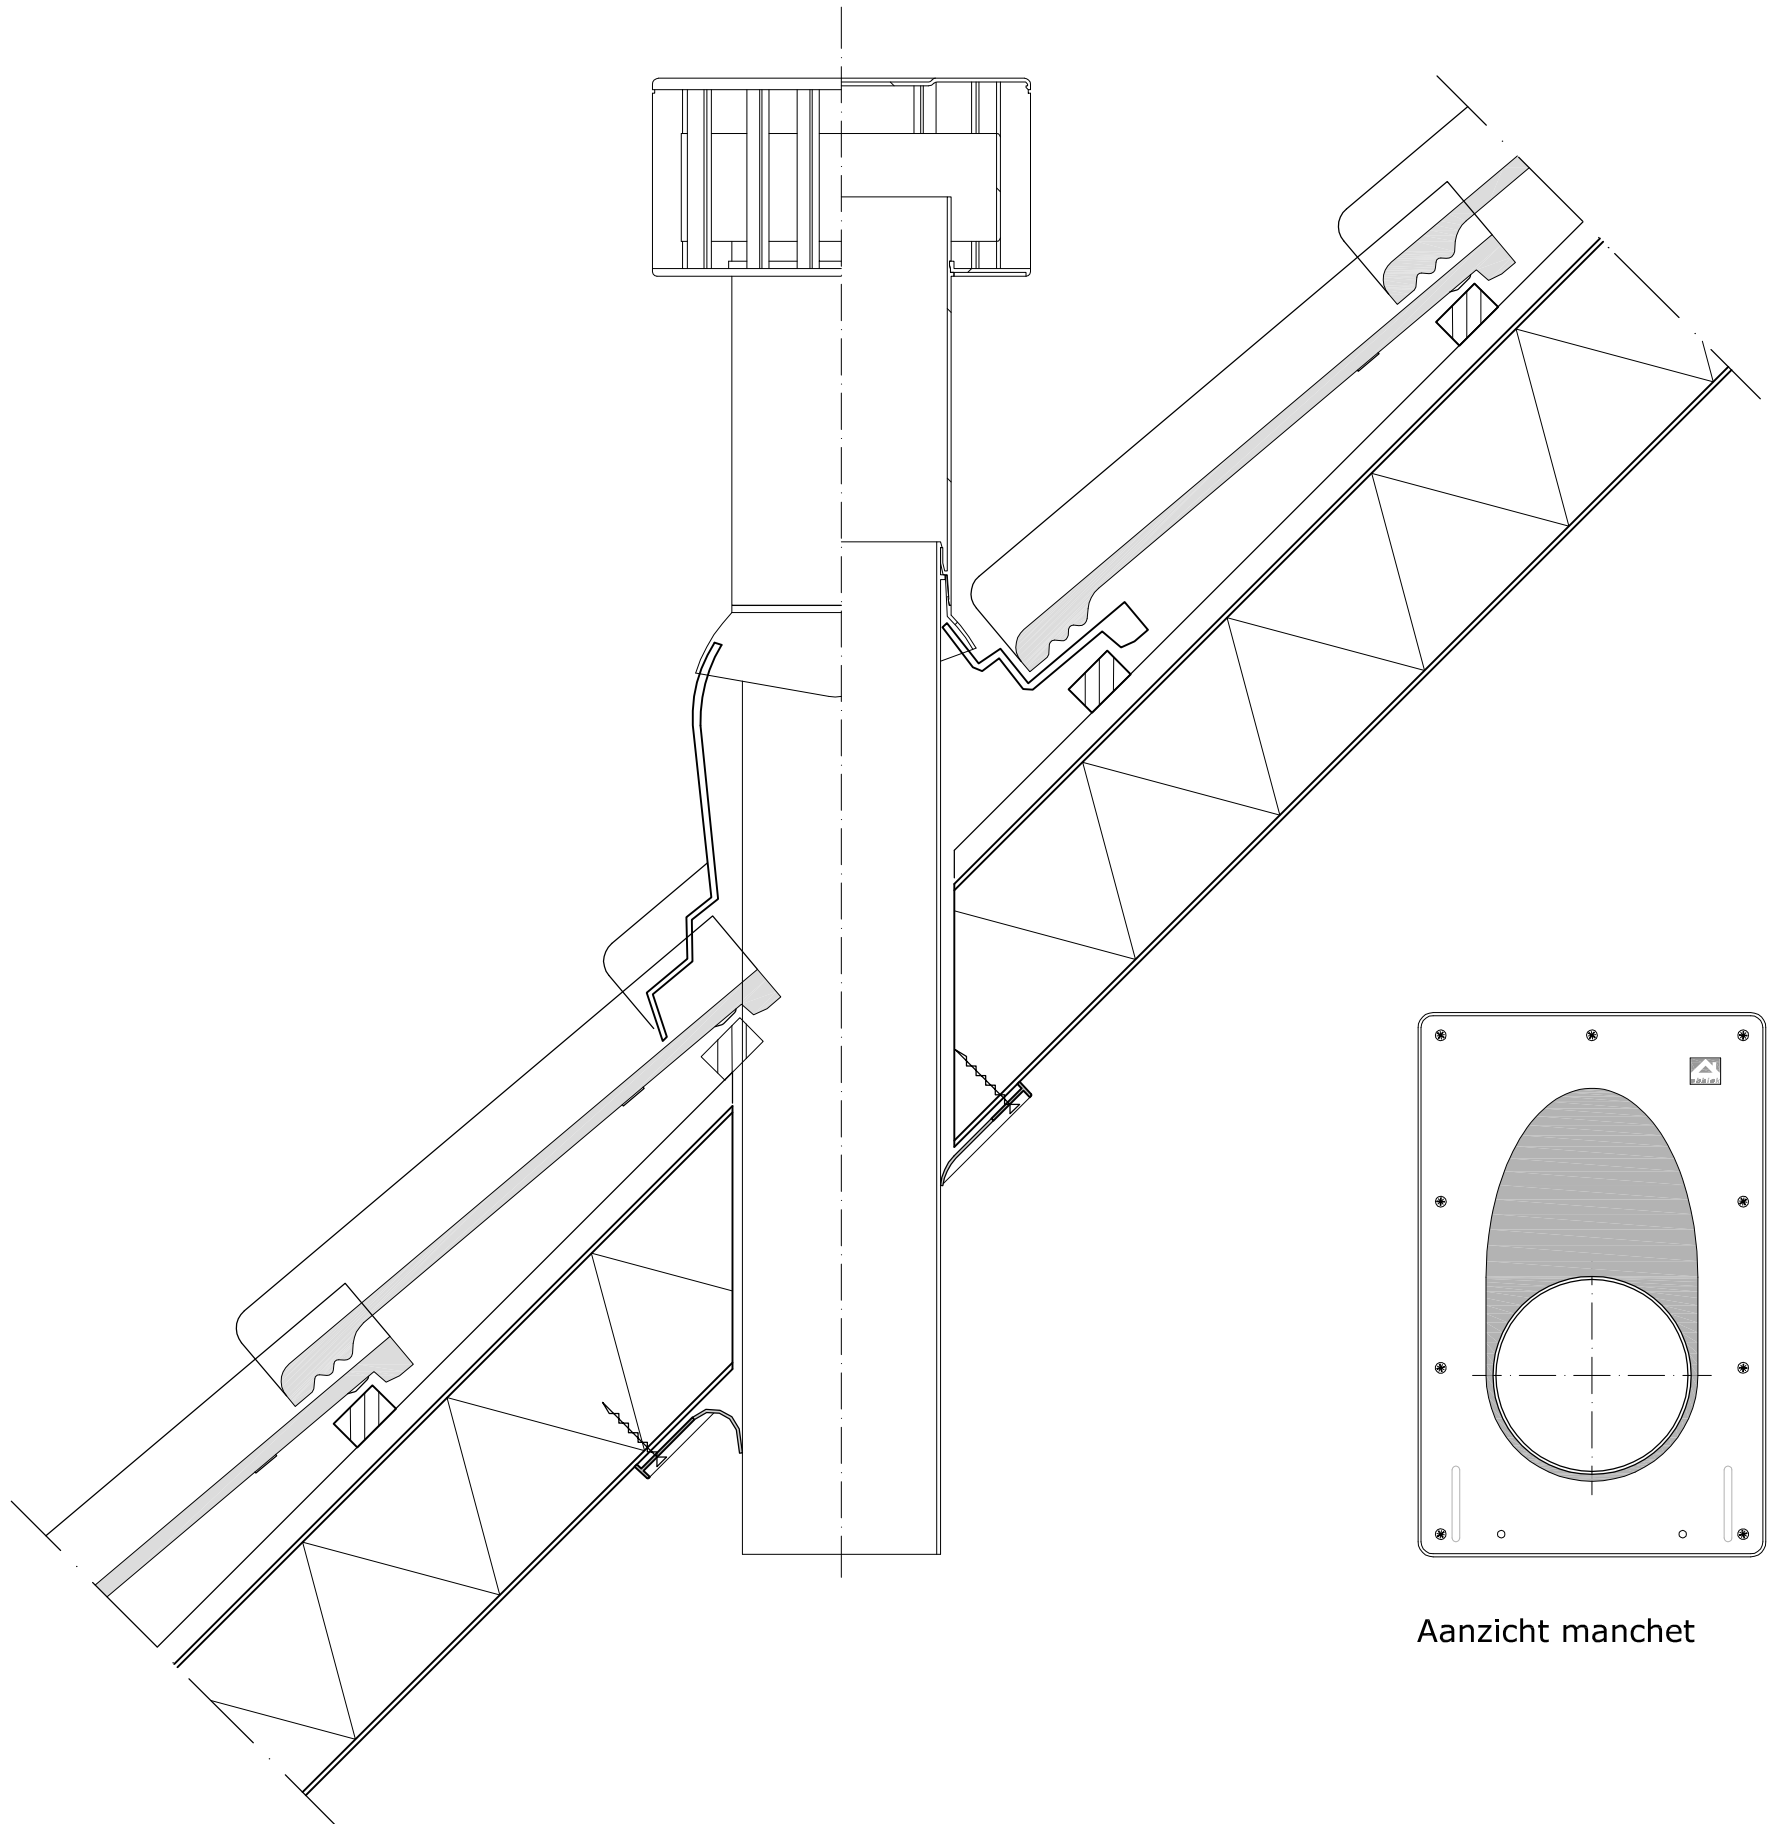

Luchtdicht bouwen

dakdoorvoerdetail

luchtdicht manchet 100-131mm

Aanzicht manchet

1.

ubbink